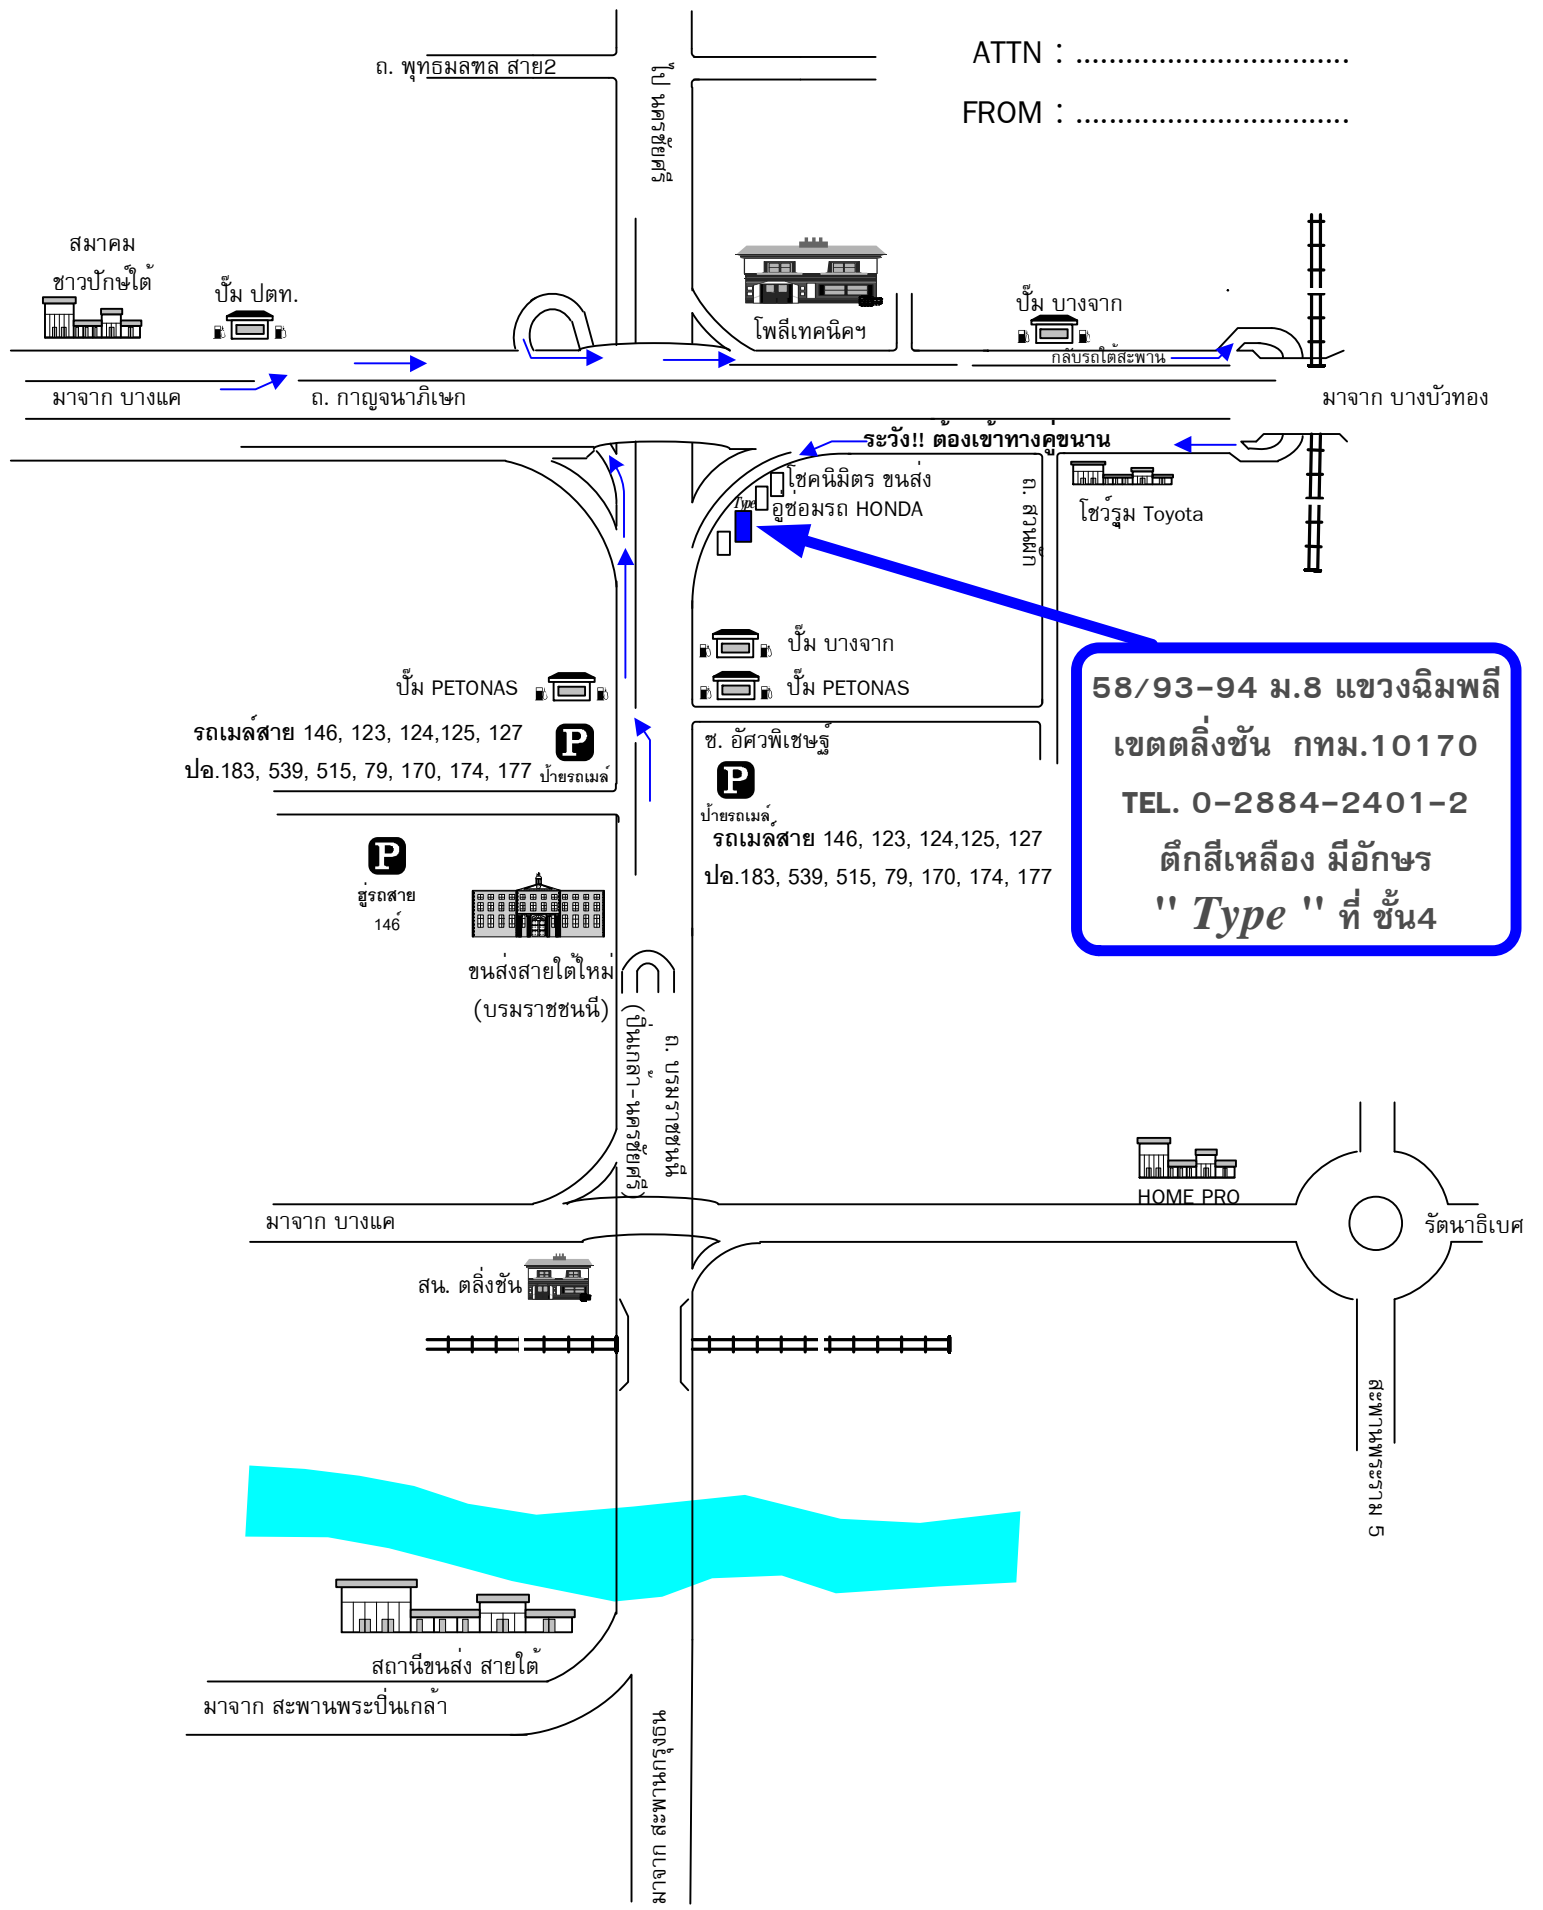

แผนที่เส้นทาง

บริษัท ัญญผล วิศวกรรม จำกัด

ATTN :

FROM :

58/93-94 ม.8 แขวงจิมพลี
เขตตลิ่งชัน กทม.10170
TEL. 0-2884-2401-2
ตึกสี่เหลี่ยม มีอักษร
" Type " ที่ ชั้น4